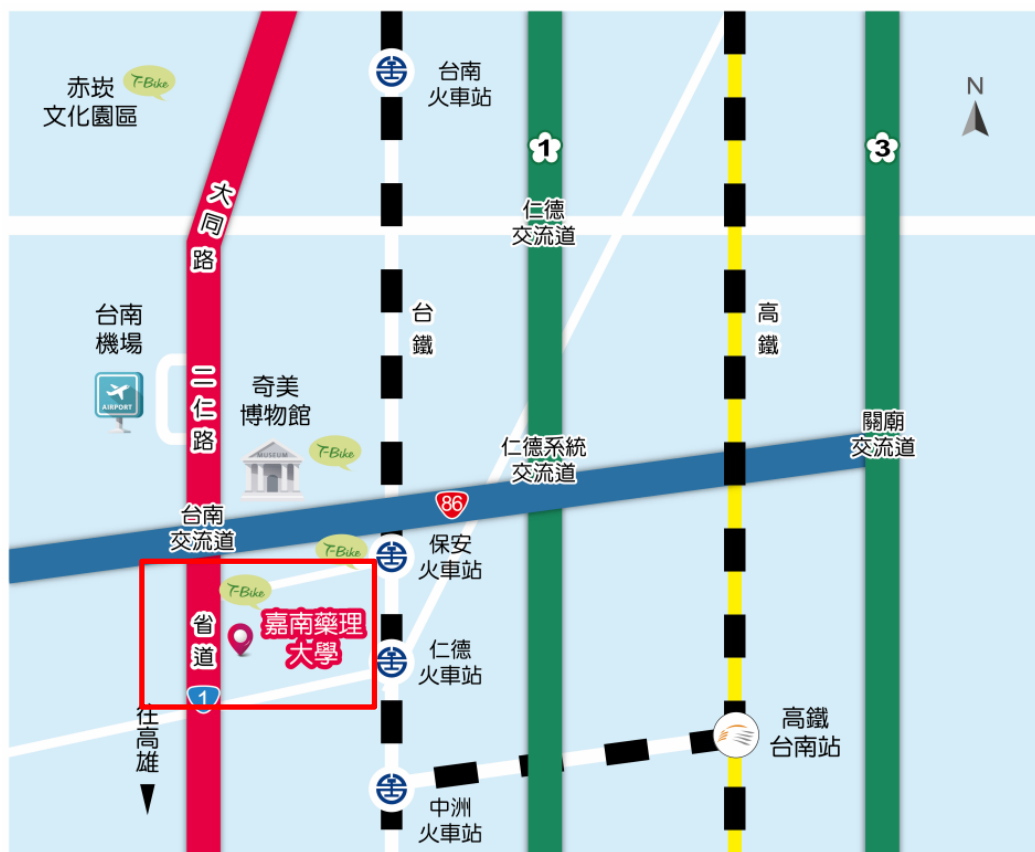

# 112 年高等教育深耕計畫成果展 - 交通資訊位置圖

## 【校園地圖】

## 【交通地圖】

## 【交通路線】

搭乘高鐵	<ul style="list-style-type: none"><li>• 高鐵臺南站下車，轉臺鐵沙崙線至保安站下車，騎 U-Bike 約 5 分鐘；搭計程車約 3 分鐘至本校。</li><li>• 高鐵臺南站下車，搭計程車由大潭交流道往西接臺 86 號東西快速道路、臺一線省道約 12 分鐘至本校。</li></ul>
搭乘火車	<ul style="list-style-type: none"><li>• 由臺南火車站南下約 7 分鐘至保安站下車，騎 U-Bike 約 5 分鐘；搭計程車約 3 分鐘至本校。</li></ul>
搭乘客運	<ul style="list-style-type: none"><li>• 臺南市公車 5 號：桂田酒店(永康)⇨ 臺南車站⇨ 臺南航空站⇨ 嘉藥⇨ 大甲里(仁德)</li><li>• 大臺南公車紅 3：臺南公園站⇨ 臺南航空站⇨ 保安車站⇨ 嘉藥⇨ 臺南高鐵站⇨ 關廟</li><li>• 高雄客運 239：興達港(高雄)⇨ 茄萣⇨ 嘉藥⇨ 奇美博物館⇨ 臺南航空站⇨ 臺南車站</li><li>• 高雄客運 8041C：鳳山⇨ 長庚醫院⇨ 岡山⇨ 嘉藥⇨ 茄萣</li><li>• 高雄客運 8046(A)：高雄車站/左營高鐵站⇨ 岡山⇨ 嘉藥⇨ 臺南車站</li><li>• 高雄客運公司：<a href="http://www.ksbus.com.tw/">http://www.ksbus.com.tw/</a></li><li>• 大臺南公車：<a href="http://2384.tainan.gov.tw/NewTNBusWeb/">http://2384.tainan.gov.tw/NewTNBusWeb/</a></li><li>• 詳細時刻請洽詢電話：公車動態語音查詢 06-2998484、大臺南幹線公車 06-2230390、高雄客運臺南站 06-2219177、公共運輸處 06-2230330。</li></ul>
自行開車 經省道或 高速公路	<ul style="list-style-type: none"><li>• 由臺南經臺一線省道南下約 20 分鐘即達本校。</li><li>• 由高雄經臺一線省道北上約 50 分鐘即達本校。</li><li>• 中山高(國道 1 號)：由仁德系統交流道往西接臺 86 號東西快速道路，至臺南出口下交流道，朝湖內 / 路竹方向南下接臺一線省道約 10 分鐘即達本校。</li><li>• 南二高(國道 3 號)：由關廟交流道往西接臺 86 號東西快速道路，至臺南出口下交流道，朝湖內 / 路竹方向南下接臺一線省道約 15 分鐘即達本校。</li></ul>