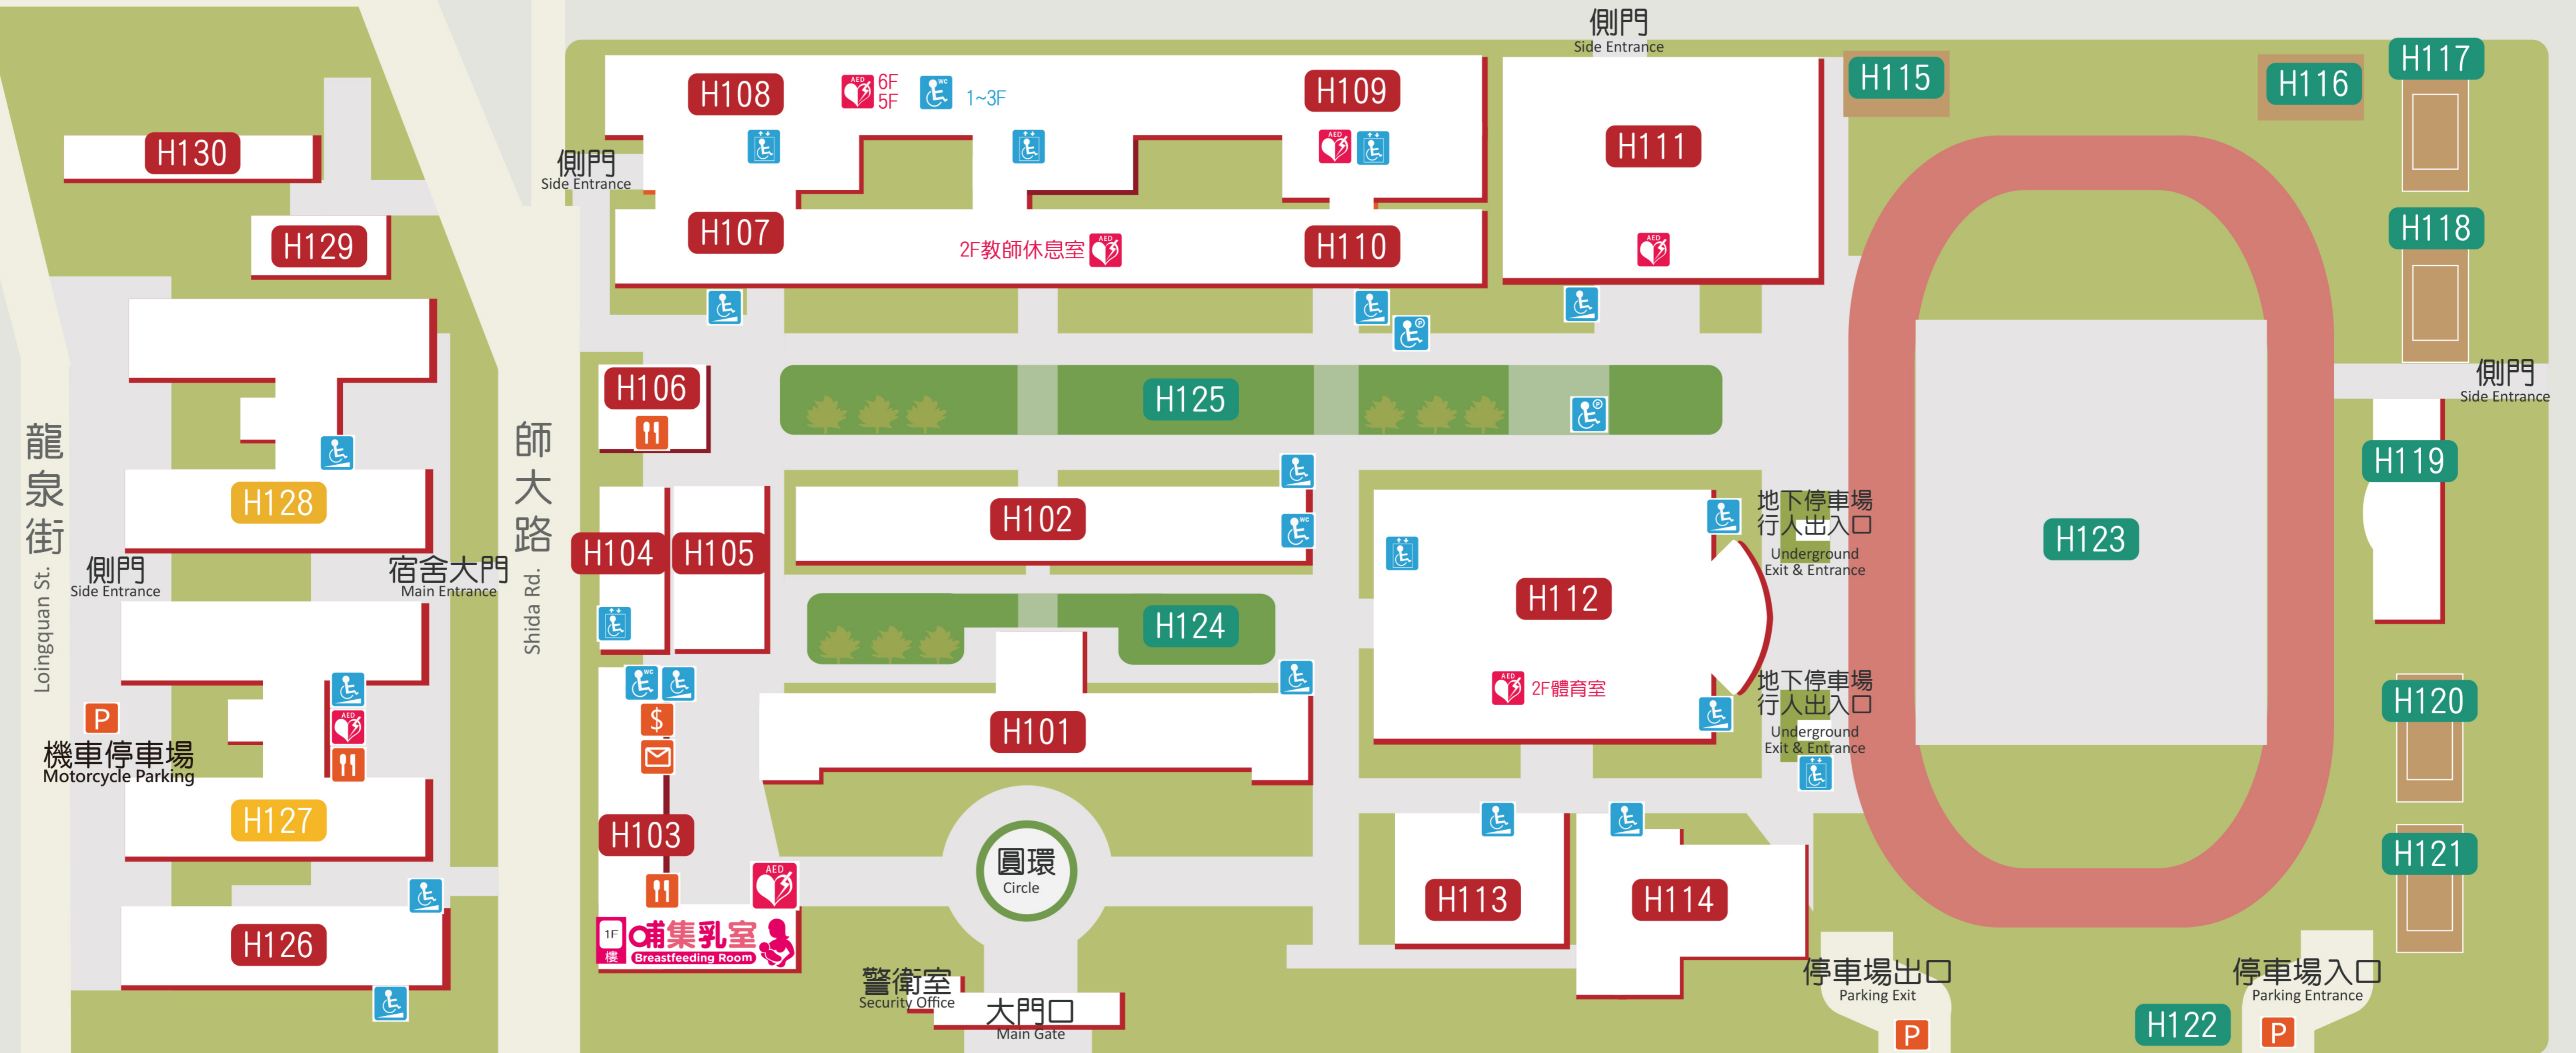

國立臺灣師範大學 和平校區 I 配置圖

National Taiwan Normal University Heping Campus I Map

和平東路一段 Heping E. Rd., Sec. 1,

- | | | | | | | | | | |
|-----------------------------------------|--------------------------------|--------------------------------------|-------------------------------------|--------------------------------|--------------------------------|--------------------------------|------------------------------------|---------------------------------|-----------------------------------|
| H101 行政大樓
Administration Building I | H104 健康中心
Health Center | H107 正大樓
Liberal Arts Building I | H110 樸大樓
Liberal Arts Building I | H113 禮堂
Assembly Hall | H116 排球場
Volleyball Court 2 | H119 司令台
Review Stand | H122 汽車停車場
Parking | H125 日光大道
Sunlight Avenue | H128 女一舍
Residence Hall B |
| H102 普通大樓
Administration Building II | H105 文薈廳
Wenhui Hall | H108 誠大樓
Liberal Arts Building II | H111 游泳館
Aquatic Center | H114 音樂系館
Music Building | H117 網球場
Tennis Court 1 | H120 籃球場
Basketball Court 1 | H123 運動場
Track and Field Ground | H126 美術系館
Fine Arts Building | H129 管理學院
Management Building |
| H103 樂智樓
Union Building II | H106 樂群樓
Union Building III | H109 勤大樓
Liberal Arts Building II | H112 體育館
Gymnasium | H115 排球場
Volleyball Court 1 | H118 網球場
Tennis Court 2 | H121 籃球場
Basketball Court 2 | H124 維也納森林
Vienna Forest | H127 男一舍
Residence Hall A | H130 音樂學院
Music Building Annex |