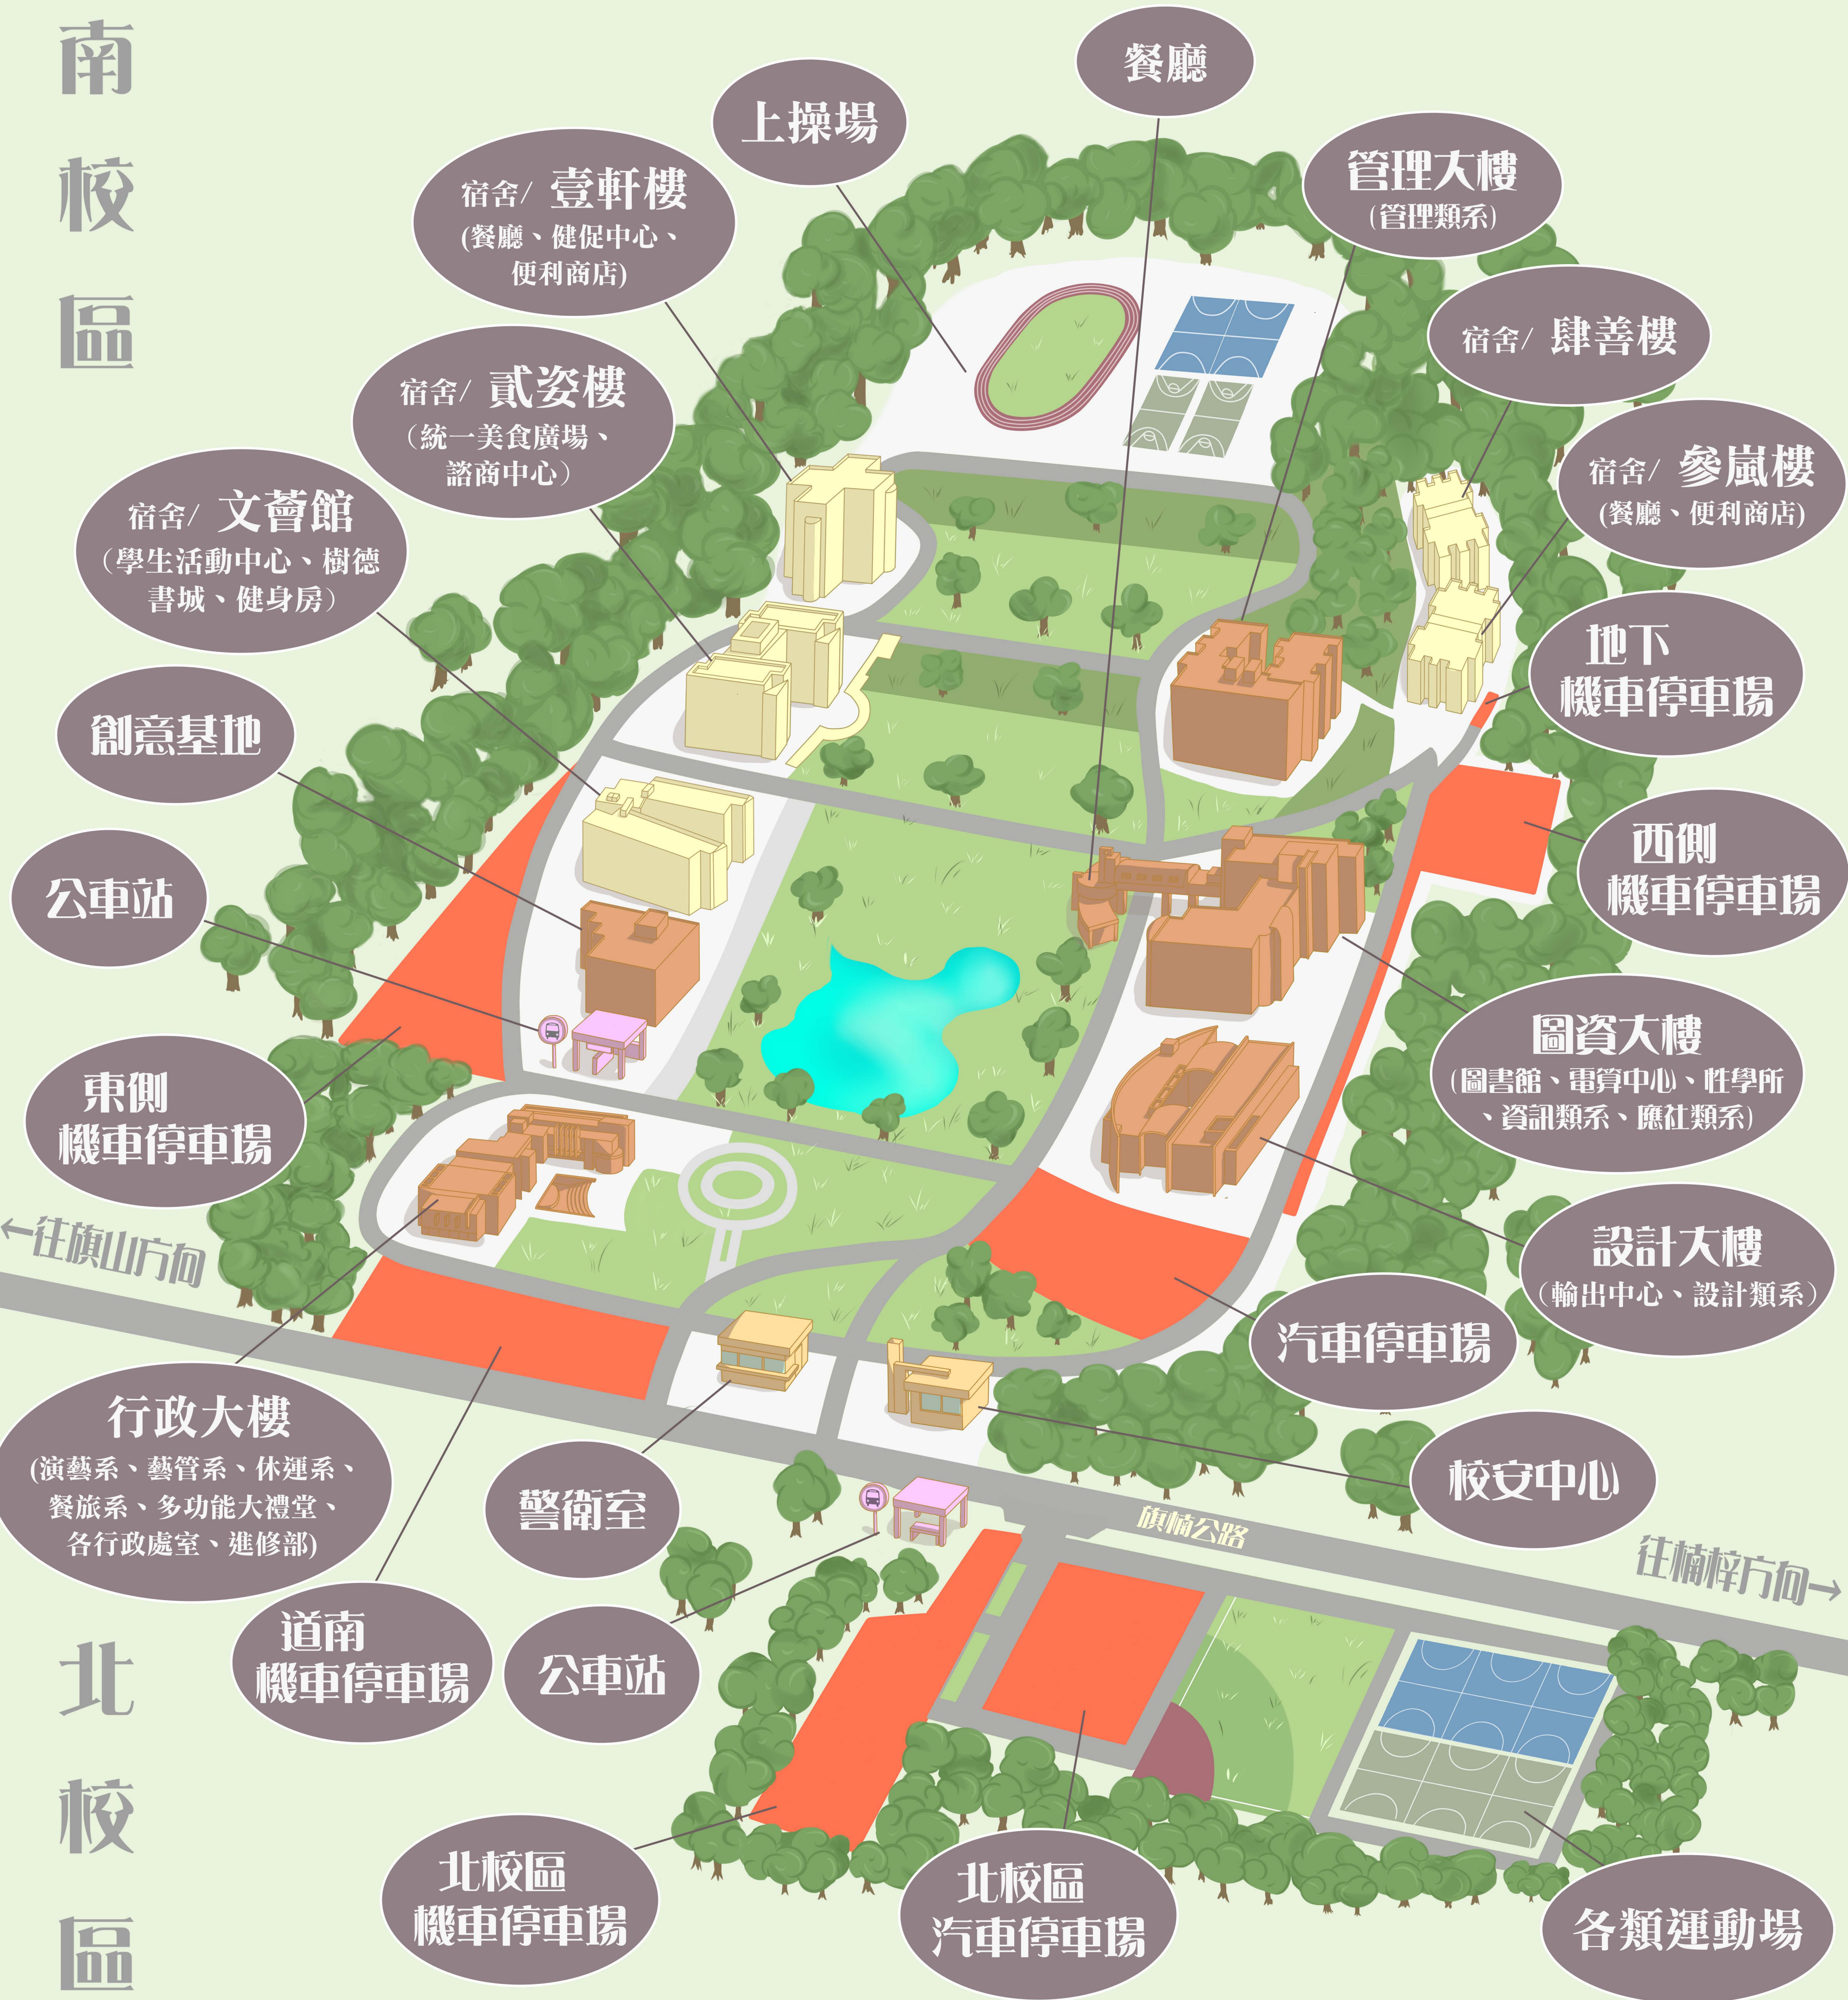

圖示 Icons

- | | |
|-------------|------------------------|
| 高鐵 THSR | 國道 National Highway |
| 捷運 KRT | 省道 Provincial Highway |
| 機場 Airport | 捷運紅線 KRT Red Line |
| 台鐵 TRA | 捷運橘線 KRT Orange Line |
| 客運 Traffic | 交流道 Interchange |
| 醫院 Hospital | 主要交流道 Main Interchange |

南校區

北校區