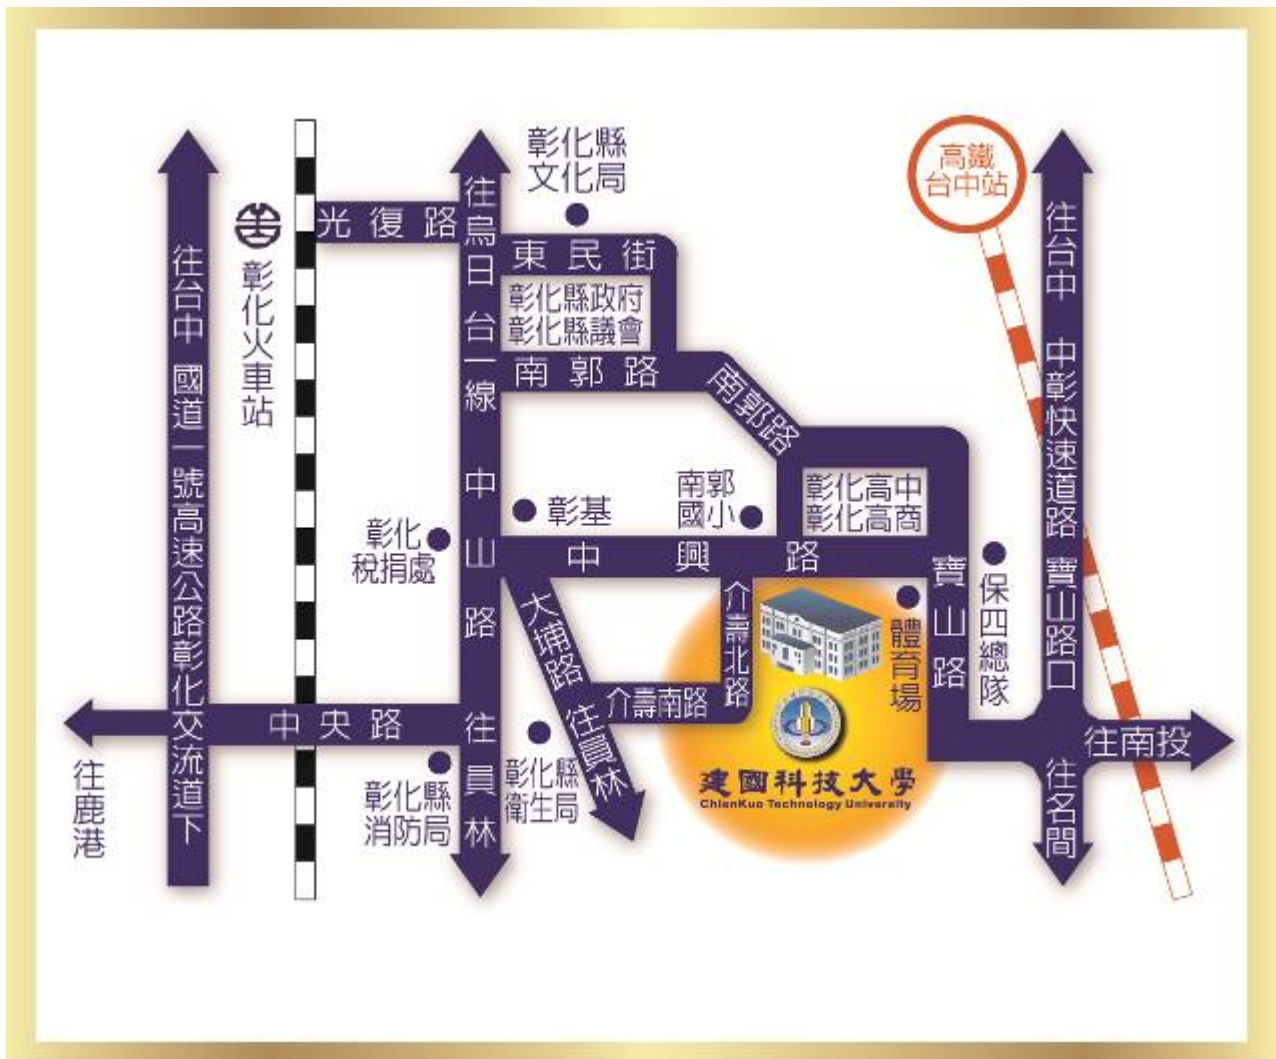

※交通位置如下：

地址：彰化縣彰化市介壽北路 1 號

建國科技大學校園配置圖

資管系 3樓視聽講堂