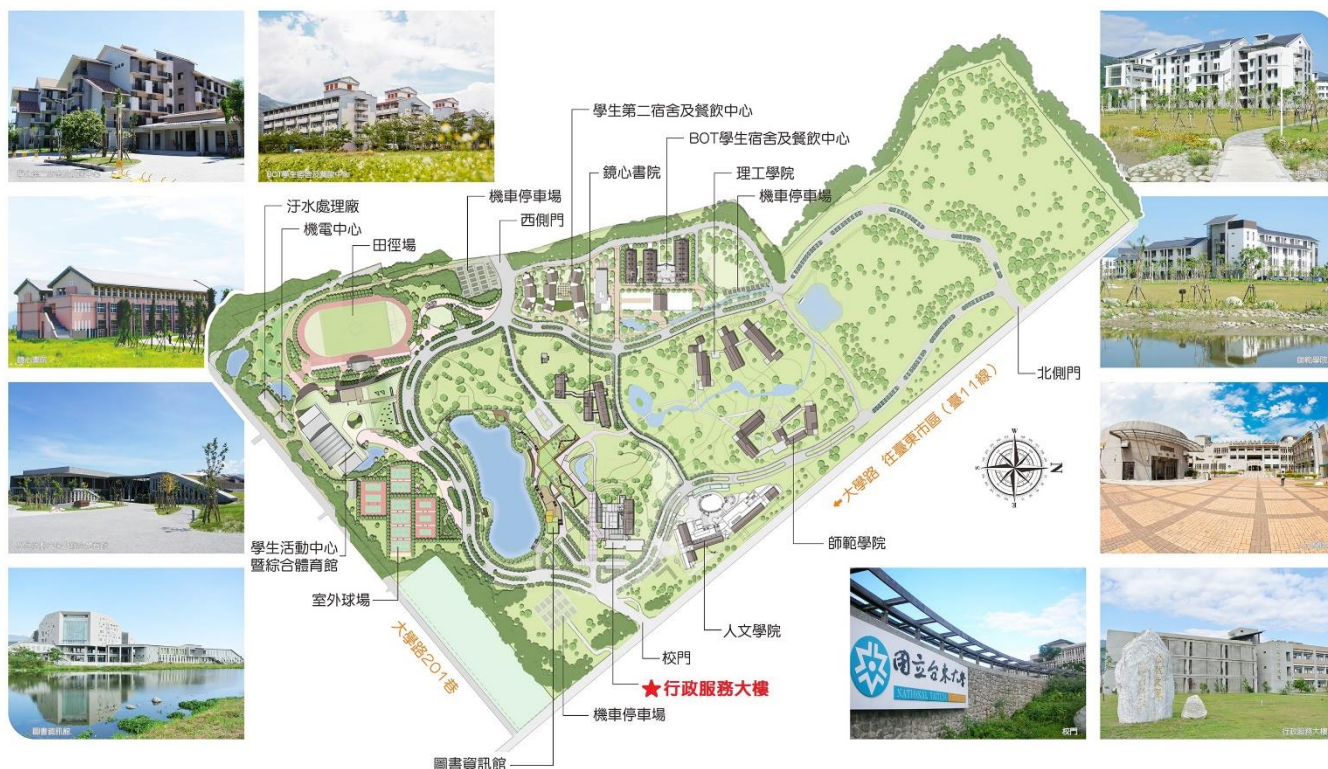

校址:950 臺東市大學路二段 369 號

嶄新知本校區

國立臺東大學知本校區平面圖
啟動東大學園新風貌

交通資訊

● 火車：

可搭火車至知本站下車，再搭乘公車至臺東大學站下車。或搭火車於臺東站下車，搭公車至臺東市區後，再轉搭鼎東客運開往內溫泉方向公車至臺東大學站下車。

● 飛機：

搭機至豐年機場後，搭公車至臺東市區後，再轉搭鼎東客運開往溫泉線公車至臺東大學站下車。

● 自行開車：

沿臺 9 線至臺東市青海路大學路口(約 384.6km 處)，轉大學路後直行，約 5 分鐘可達校門；或從臺 11 線至知本路一段(約 172.6km 處)轉大學路，約 5 分鐘可達校門。

● 公車：

可於臺東市區搭乘鼎東客運往內溫泉方向公車，於臺東大學站下車，詳細時刻表請至客運公司網站查詢 (http://ett333023.com.tw/page3_14.htm)。