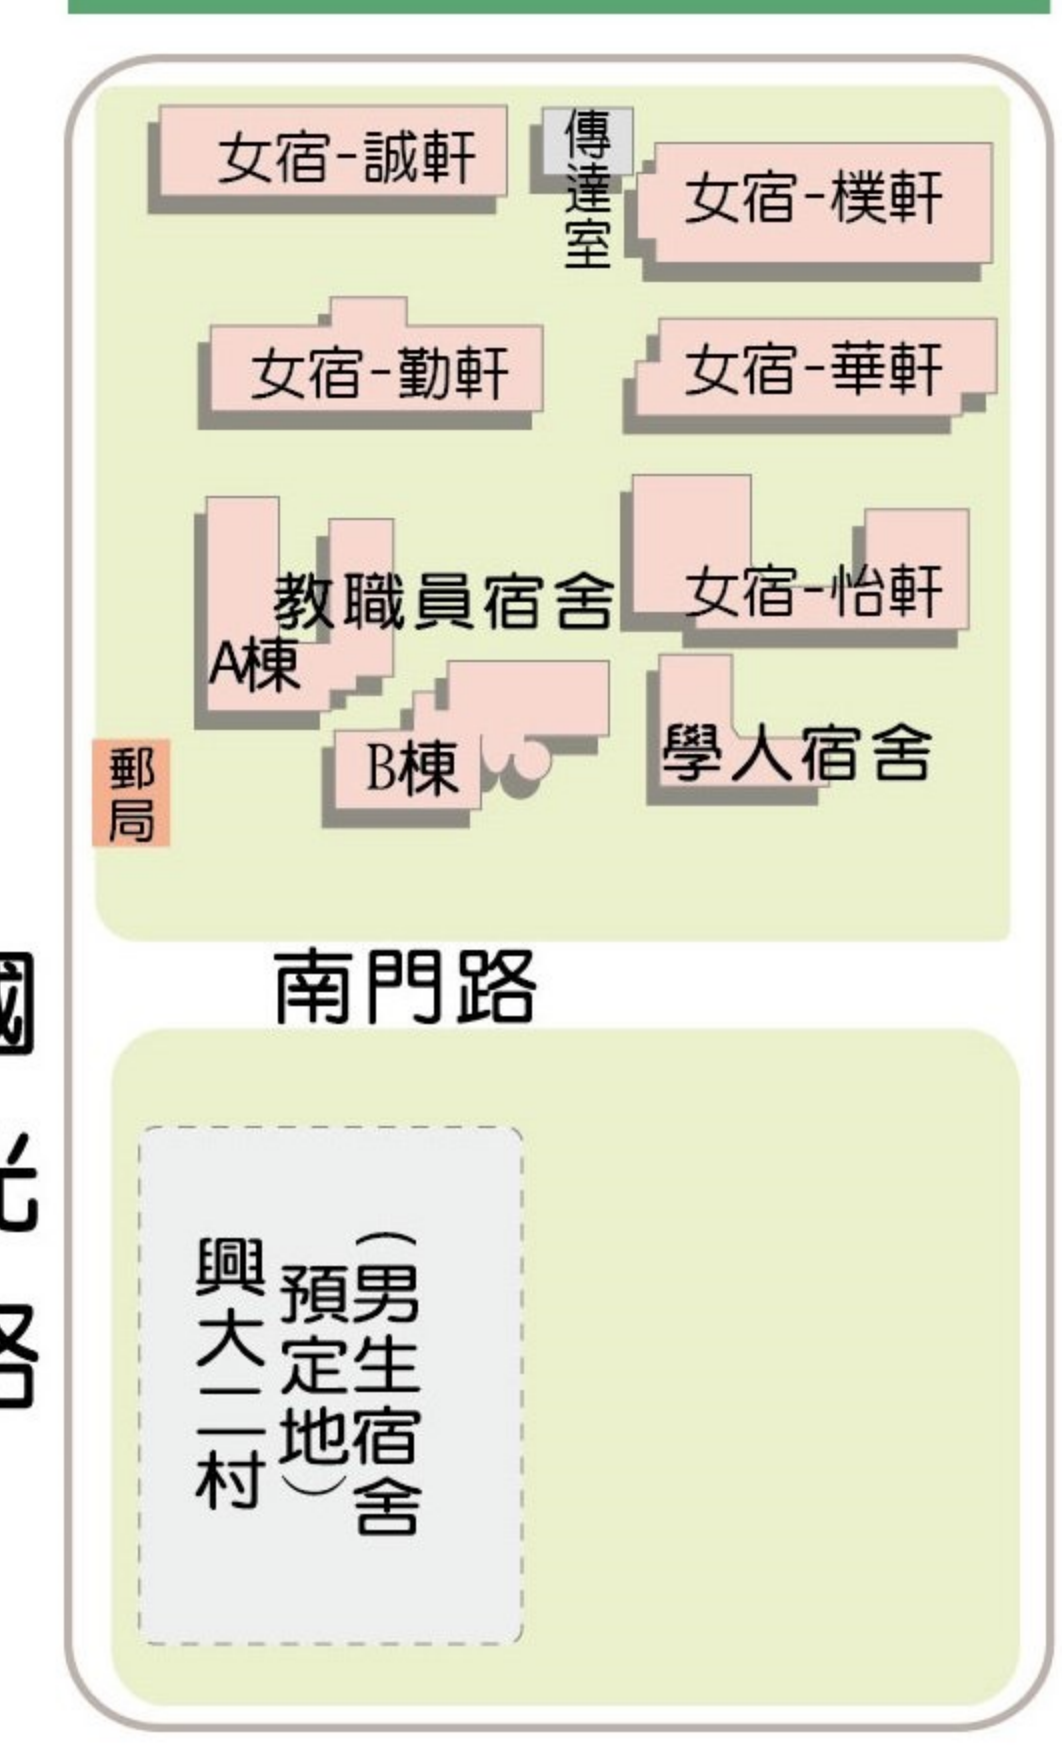

1-2 從南屯交流道下，五權西路 > 五權路 > 五權南路 > 忠明南路左轉 > 興大路左轉 > 順開到中興大學門口(興大路 145 號)

1-3. 從中港交流道下，建國大道(舊台中港路) > 忠明南路右轉 > 興大路左轉 > 順開到中興大學門口(興大路 145 號)

2. 走 3 號高速公路

2-1 從中投交流道下(南部上來) > 接 63 號中投快速公路 > 五權南路 > 忠明南路左轉 > 興大路左轉 > 順開到中興大學門口(興大路 145 號)

2-2 切換 1 號高速公路(北部下來) > 南屯交流道下，五權西路 > 五權路 > 五權南路 > 忠明南路左轉 > 興大路左轉 > 順開到中興大學門口(興大路 145 號)

註：車輛進入本校校園須依規定繳交停車管理費，請盡量搭乘大眾交通工具。

。 公車

到校門口(興
大路)
站名：中興大
學(興大路)

統聯客運 73 路、23 路 (不經台中火車站)；
台中客運 33 路 (停靠臺中高鐵站、臺中火車站)、35 路；
仁友客運 52 路

到國光路側門
站名：中興大
學(國光路)

統聯客運 50 路、59 路；
全航客運 65 路、158 路 (停靠臺中高鐵站，不經台中火車站)

國立中興大學
National Chung Hsing University

校園平面配置示意圖

- | | | | |
|--|------|--|---------|
| | 餐廳 | | 銀行 |
| | 飲料店 | | ATM 提款機 |
| | 實習商店 | | 汽車停車區 |
| | 書店 | | 機車停車區 |