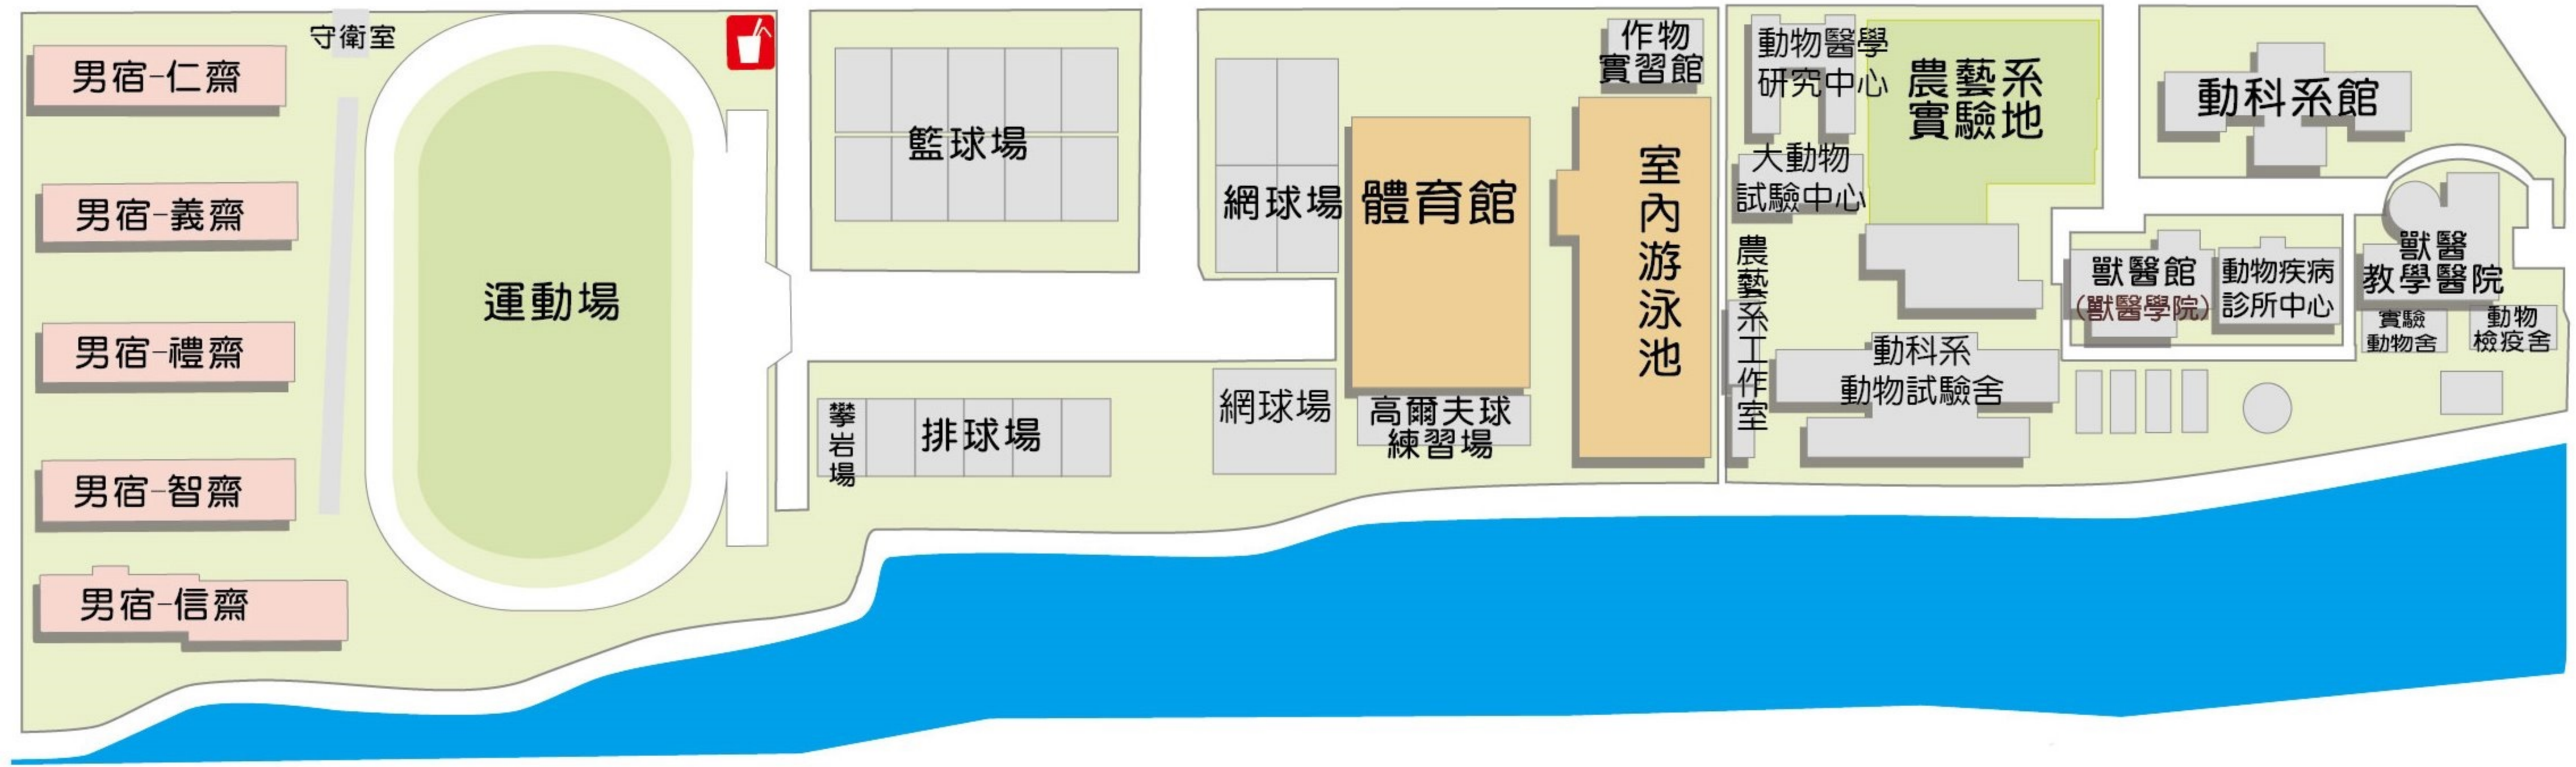

2-2 切換 1 號高速公路(北部下來) > 南屯交流道下，五權西路 > 五權路 > 五權南路 > 忠明南路左轉 > 興大路左轉 > 順開到中興大學門口(興大路 145 號)

註：車輛進入本校校園須依規定繳交停車管理費，請盡量搭乘大眾交通工具。

。 公車

到校門口(興
大路)
站名：中興大
學(興大路)

統聯客運 73 路、23 路 (不經台中火車站)；
台中客運 33 路 (停靠臺中高鐵站、臺中火車站)、35 路；
仁友客運 52 路

到國光路側門
站名：中興大
學(國光路)

統聯客運 50 路、59 路；
全航客運 65 路、158 路 (停靠臺中高鐵站，不經台中火車站)

國立中興大學
National Chung Hsing University

校園平面配置示意圖

- | | | | |
|--|------|--|---------|
| | 餐廳 | | 銀行 |
| | 飲料店 | | ATM 提款機 |
| | 實習商店 | | 汽車停車區 |
| | 書店 | | 機車停車區 |