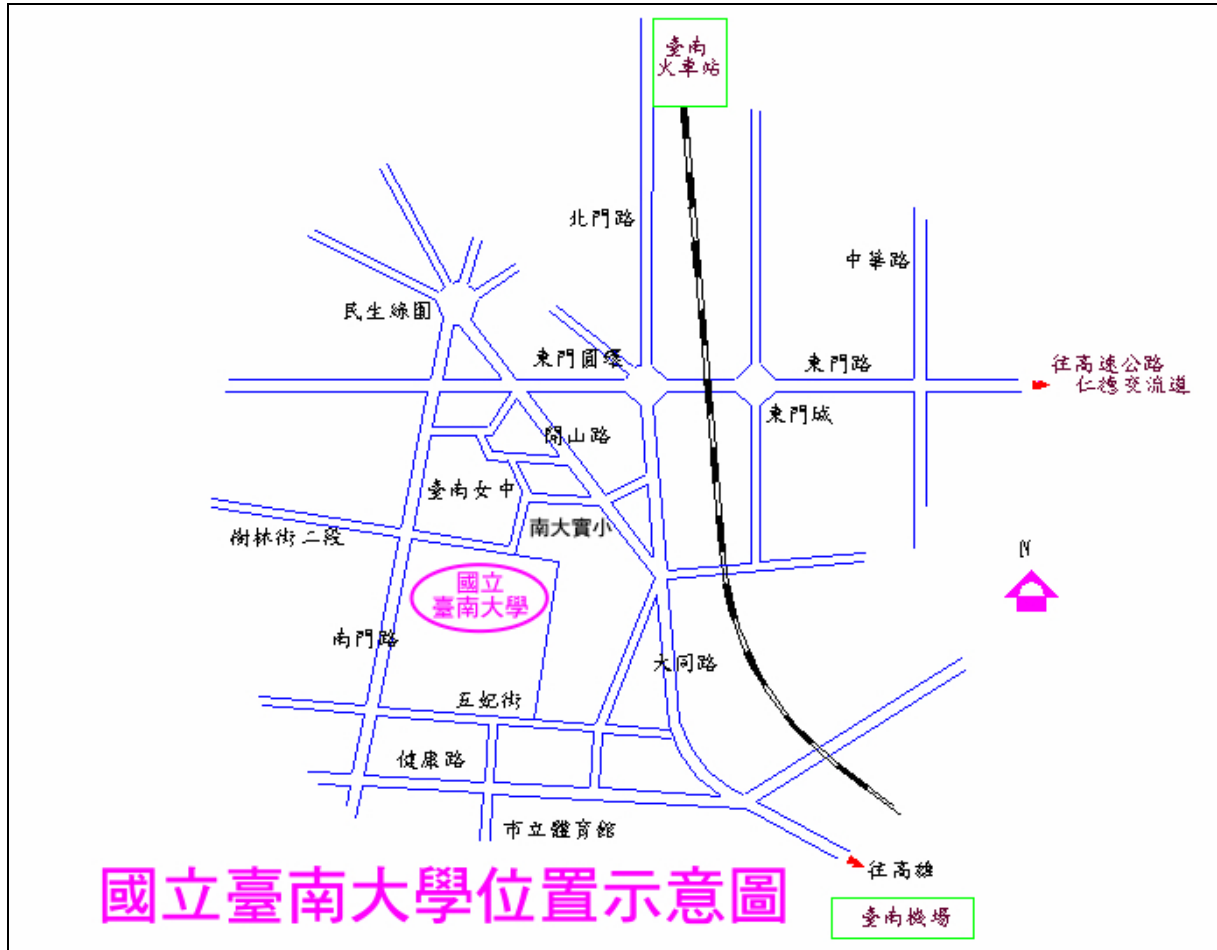

附件一

國立臺南大學府城校區路線圖

附件二
國立臺南大學府城校區交通資訊

一、如果您是在臺南火車站：您的選擇有三項

- A、搭計程車：車程約 8 分鐘，車資約 120 元。
- B、搭台南市公車：於東門圓環下車，再循大同路一段－樹林街二段（右轉）－南大附小－至本校。
- C、途步：步程約 20 分鐘，可循火車站（前站左轉）－北門路（直行）－東門圓環（直行）－大同路一段－樹林街 二段（右轉）－南大附小－至本校。

二、如果您是在高速公路仁德交流道：您的選擇有二項

- A、自行開車：車程約 20 分鐘，由仁德交流道下高速公路（往台南市區）－可循東門路（直行）－東門城（直行）－東門圓環（往左南行）－大同路－樹林街二段（右轉）－南大附小－至本校。
- B、搭客運車：至東門圓環或火車站，再循第二項之選擇至本校。

三、如果您是在台南高鐵站：您的選擇有二項

- A、由出口 2 至 1 號公車月台搭乘搭高鐵路免費快捷專車：約 20 分鐘一班，車程約 30 分鐘到達本校。
- B、搭計程車：直達本校，約 20~25 分鐘車程。